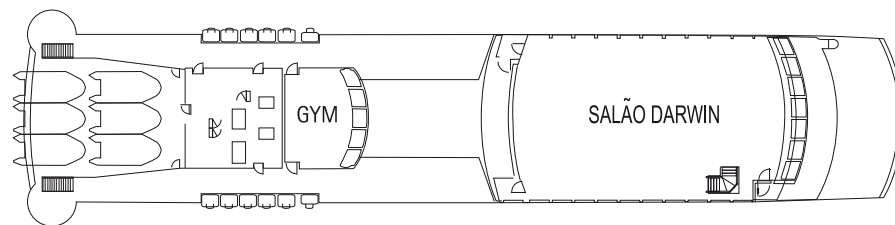

M/N STELLA AUSTRALIS

Total cabines	100	Capacidade de passageiros	210
Cabines B	3	Cabines A	34
Cabines AA	36	Cabines AAA	23
Cabines AA superior	2	Cabines AAA superior	2

DECK CABO DE HORNOS
■ AAA
■ AAA Sup

DECK TIERRA DEL FUEGO
■ AA
■ AA Sup

DECK MAGALLANES
■ A
■ B

Mapa de Cabine

Standard 16,5 m² / 177 sq.ft.

Superior 20,5 m² / 220 sq.ft.