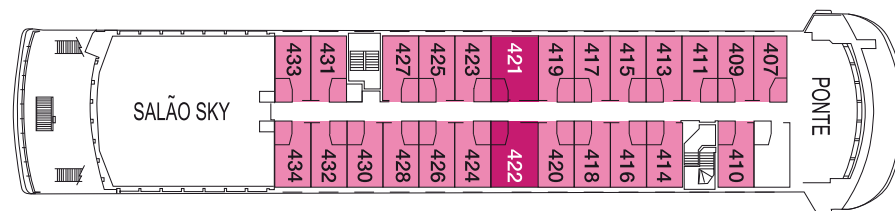

M/N STELLA AUSTRALIS

Total cabines	100	Capacidade de passageiros	210
Cabines B	3	Cabines A	34
Cabines AA	36	Cabines AAA	23
Cabines AA superior	2	Cabines AAA superior	2

DECK CABO DE HORNOS
■ AAA
■ AAA Sup

DECK TIERRA DEL FUEGO
■ AA
■ AA Sup

DECK MAGALLANES
■ A
■ B

Mapa de Cabine

Standard 16,5 m² / 177 sq.ft.

Superior 20,5 m² / 220 sq.ft.