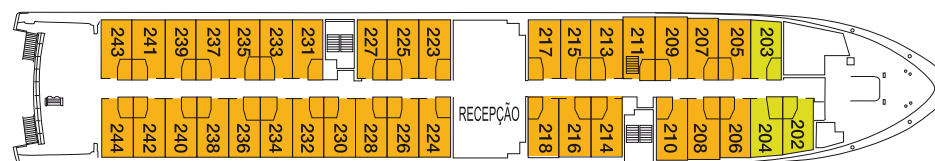

M/N STELLA AUSTRALIS

Total cabines	100	Capacidade de passageiros	210
Cabines B	3	Cabines A	34
Cabines AA	36	Cabines AAA	23
Cabines AA superior	2	Cabines AAA superior	2

DECK CABO DE HORNOS
■ AAA
■ AAA Sup

DECK TIERRA DEL FUEGO
■ AA
■ AA Sup

DECK MAGALLANES
■ A
■ B

Mapa de Cabine

Standard 16,5 m² / 177 sq.ft.

Superior 20,5 m² / 220 sq.ft.