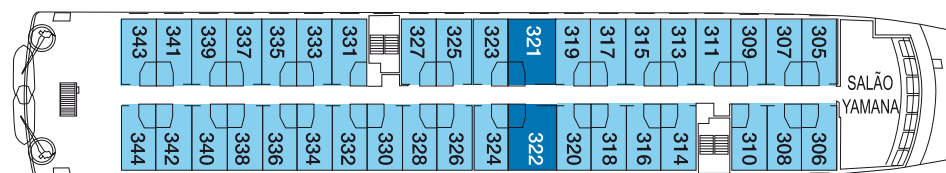

M/N STELLA AUSTRALIS

Total cabines	100	Capacidade de passageiros	210
Cabines B	3	Cabines A	34
Cabines AA	36	Cabines AAA	23
Cabines AA superior	2	Cabines AAA superior	2

DECK CABO DE HORNOS
■ AAA
■ AAA Sup

DECK TIERRA DEL FUEGO
■ AA
■ AA Sup

DECK MAGALLANES
■ A
■ B

Mapa de Cabine

Standard 16,5 m² / 177 sq.ft.

Superior 20,5 m² / 220 sq.ft.