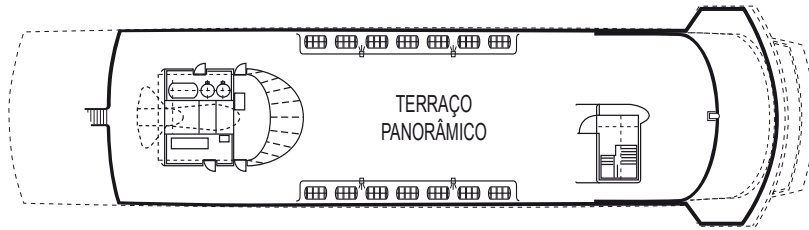

M/N VIA AUSTRALIS

Total cabines	64	Capacidade de passageiros	136
Cabines B	7	Cabines A	29
Cabines AA	18	Cabines AAA	10

DECK DARWIN

DECK CABO DE HORNOS
AAA

DECK TIERRA DEL FUEGO
AA

DECK MAGALLANES
A

DECK PATAGONIA
B

Mapa de Cabine
15 m² / 161 sq.ft.