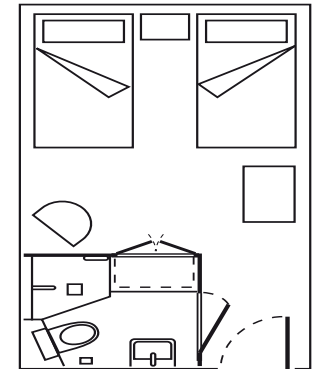

M/N VIA AUSTRALIS

Total cabines	64	Capacidade de passageiros	136
Cabines B	7	Cabines A	29
Cabines AA	18	Cabines AAA	10

DECK DARWIN

DECK CABO DE HORNOS
AAA

DECK TIERRA DEL FUEGO
AA

DECK MAGALLANES
A

DECK PATAGONIA
B

Mapa de Cabine
15 m² / 161 sq.ft.