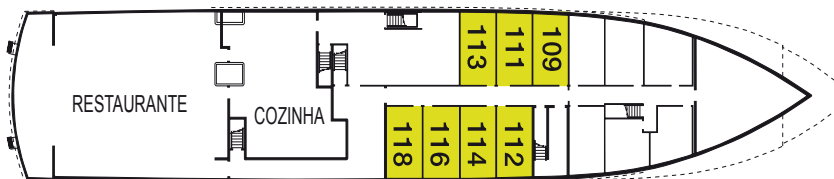

M/N VIA AUSTRALIS

Total cabines	64	Capacidade de passageiros	136
Cabines B	7	Cabines A	29
Cabines AA	18	Cabines AAA	10

DECK DARWIN

DECK CABO DE HORNOS
AAA

DECK TIERRA DEL FUEGO
AA

DECK MAGALLANES
A

DECK PATAGONIA
B

Mapa de Cabine
15 m² / 161 sq.ft.