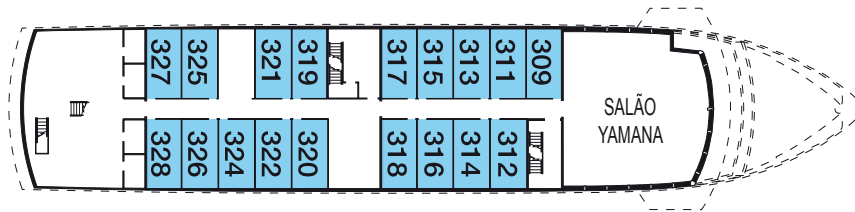

M/N VIA AUSTRALIS

Total cabines	64	Capacidade de passageiros	136
Cabines B	7	Cabines A	29
Cabines AA	18	Cabines AAA	10

DECK DARWIN

DECK CABO DE HORNOS
AAA

DECK TIERRA DEL FUEGO
AA

DECK MAGALLANES
A

DECK PATAGONIA
B

Mapa de Cabine
15 m² / 161 sq.ft.