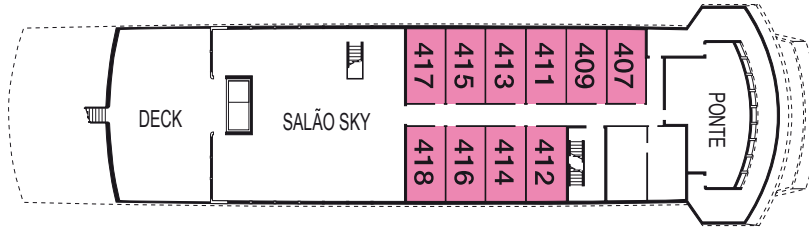

M/N VIA AUSTRALIS

Total cabines	64	Capacidade de passageiros	136
Cabines B	7	Cabines A	29
Cabines AA	18	Cabines AAA	10

DECK DARWIN

DECK CABO DE HORNOS
AAA

DECK TIERRA DEL FUEGO
AA

DECK MAGALLANES
A

DECK PATAGONIA
B

Mapa de Cabine
15 m² / 161 sq.ft.